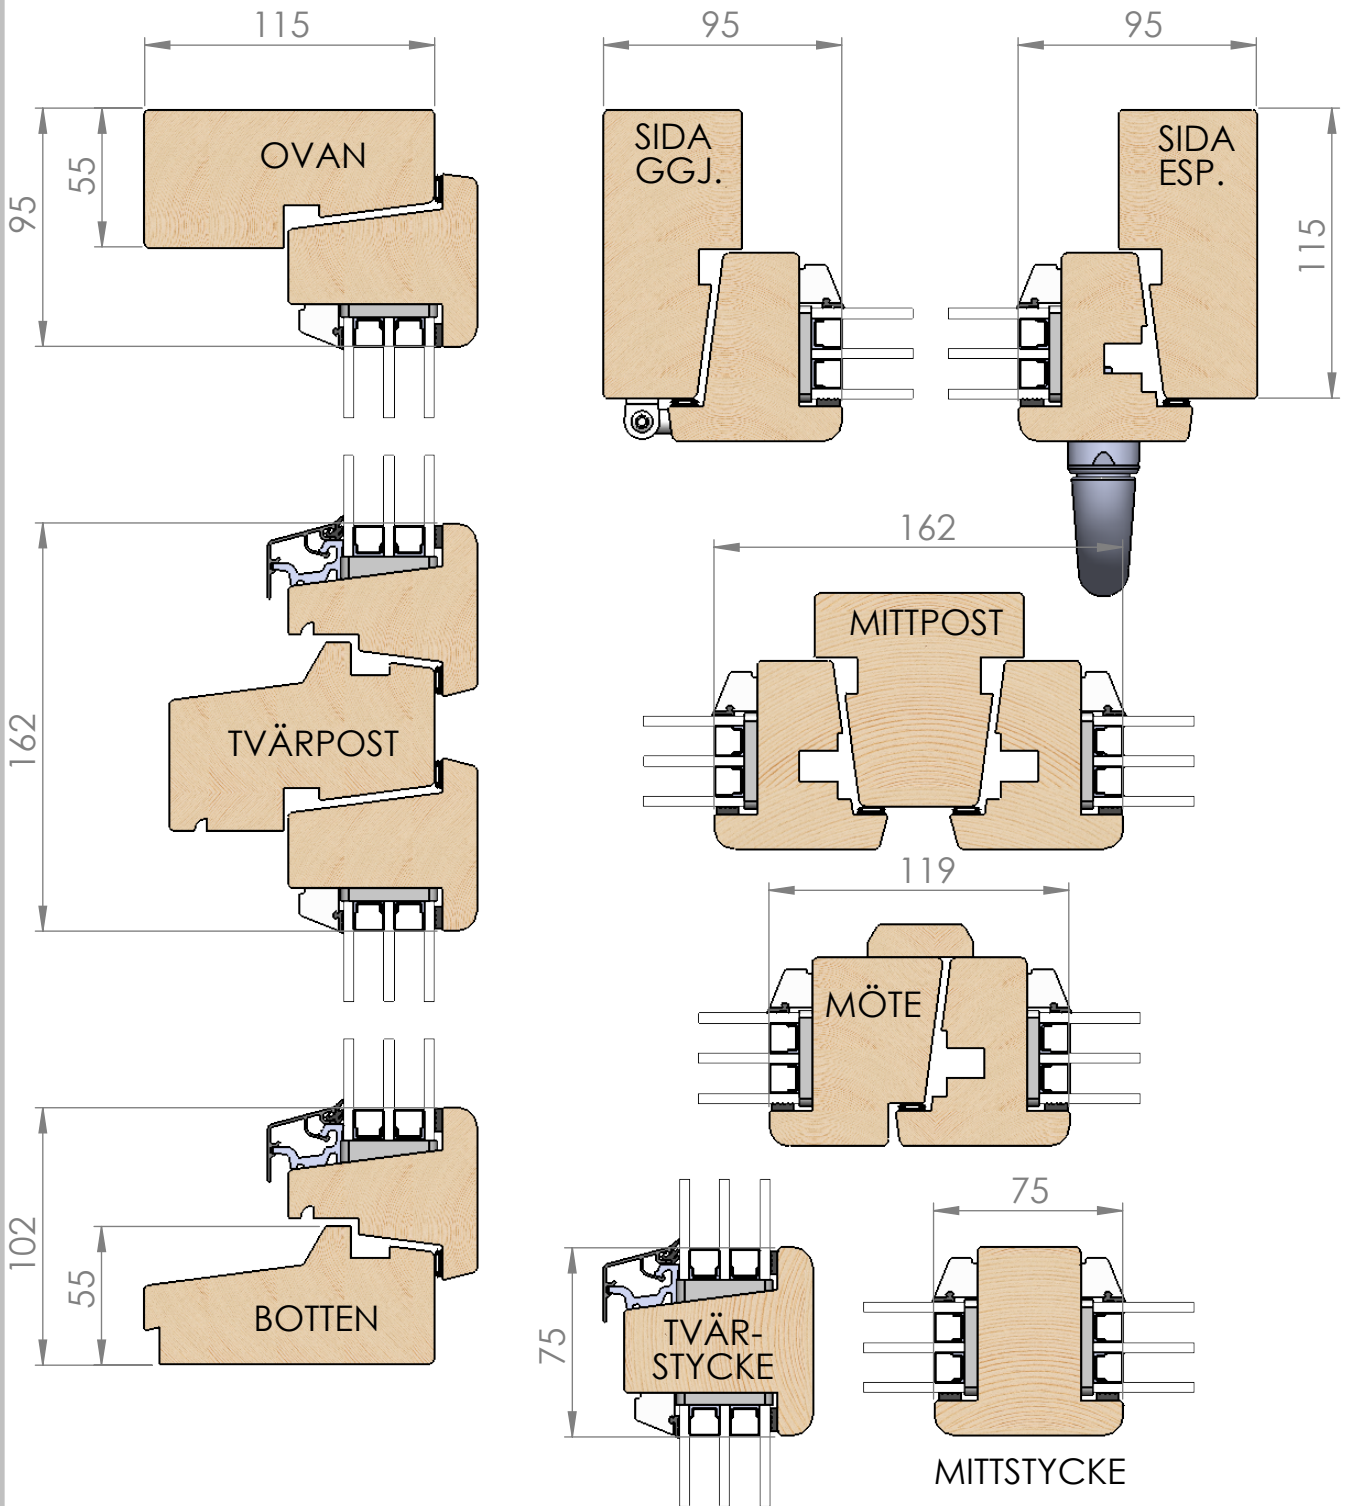

# EFI INÅTGÅENDE FÖNSTER, ISOLERGLAS

Önskas annan profil, se detaljritning Profiler.