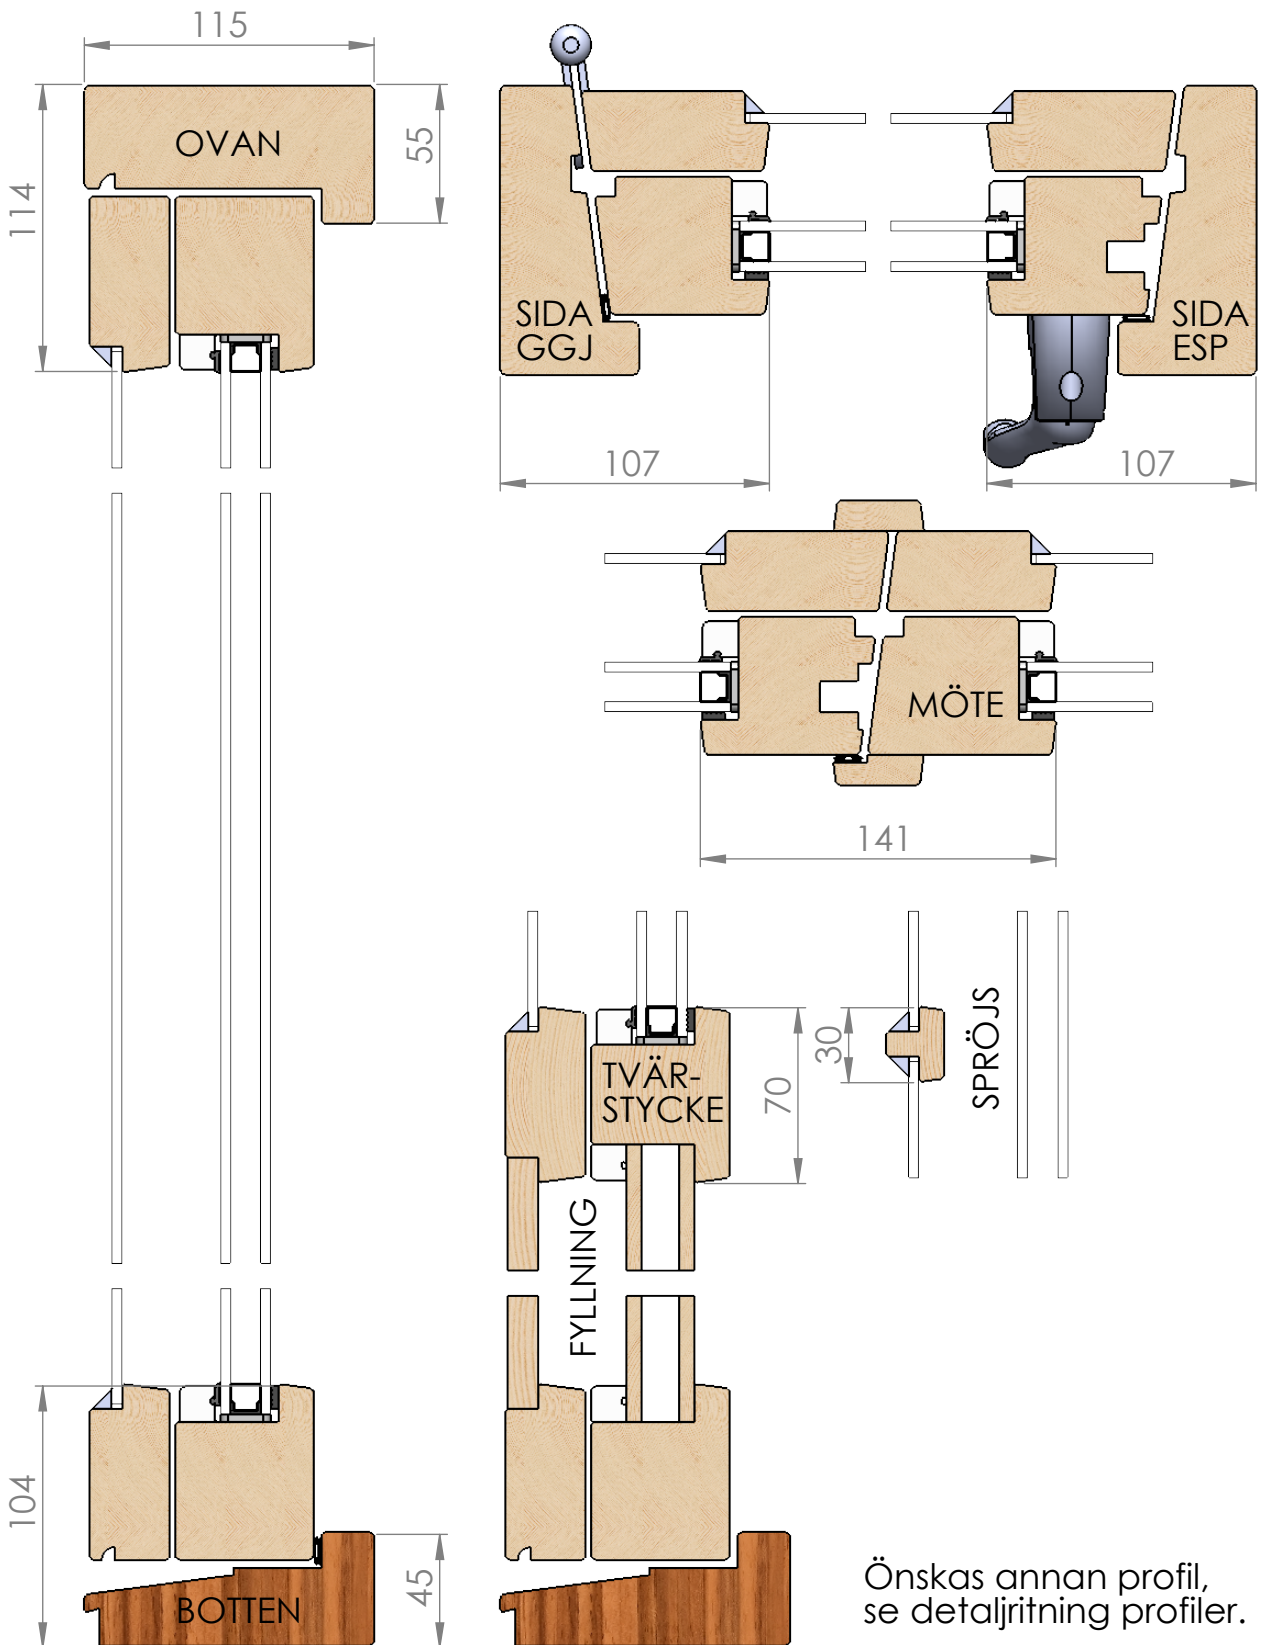

# KDU UTÅTGÅENDE KOPPLAD FÖNSTERDÖRR

Önskas annan profil,  
se detaljritning profiler.