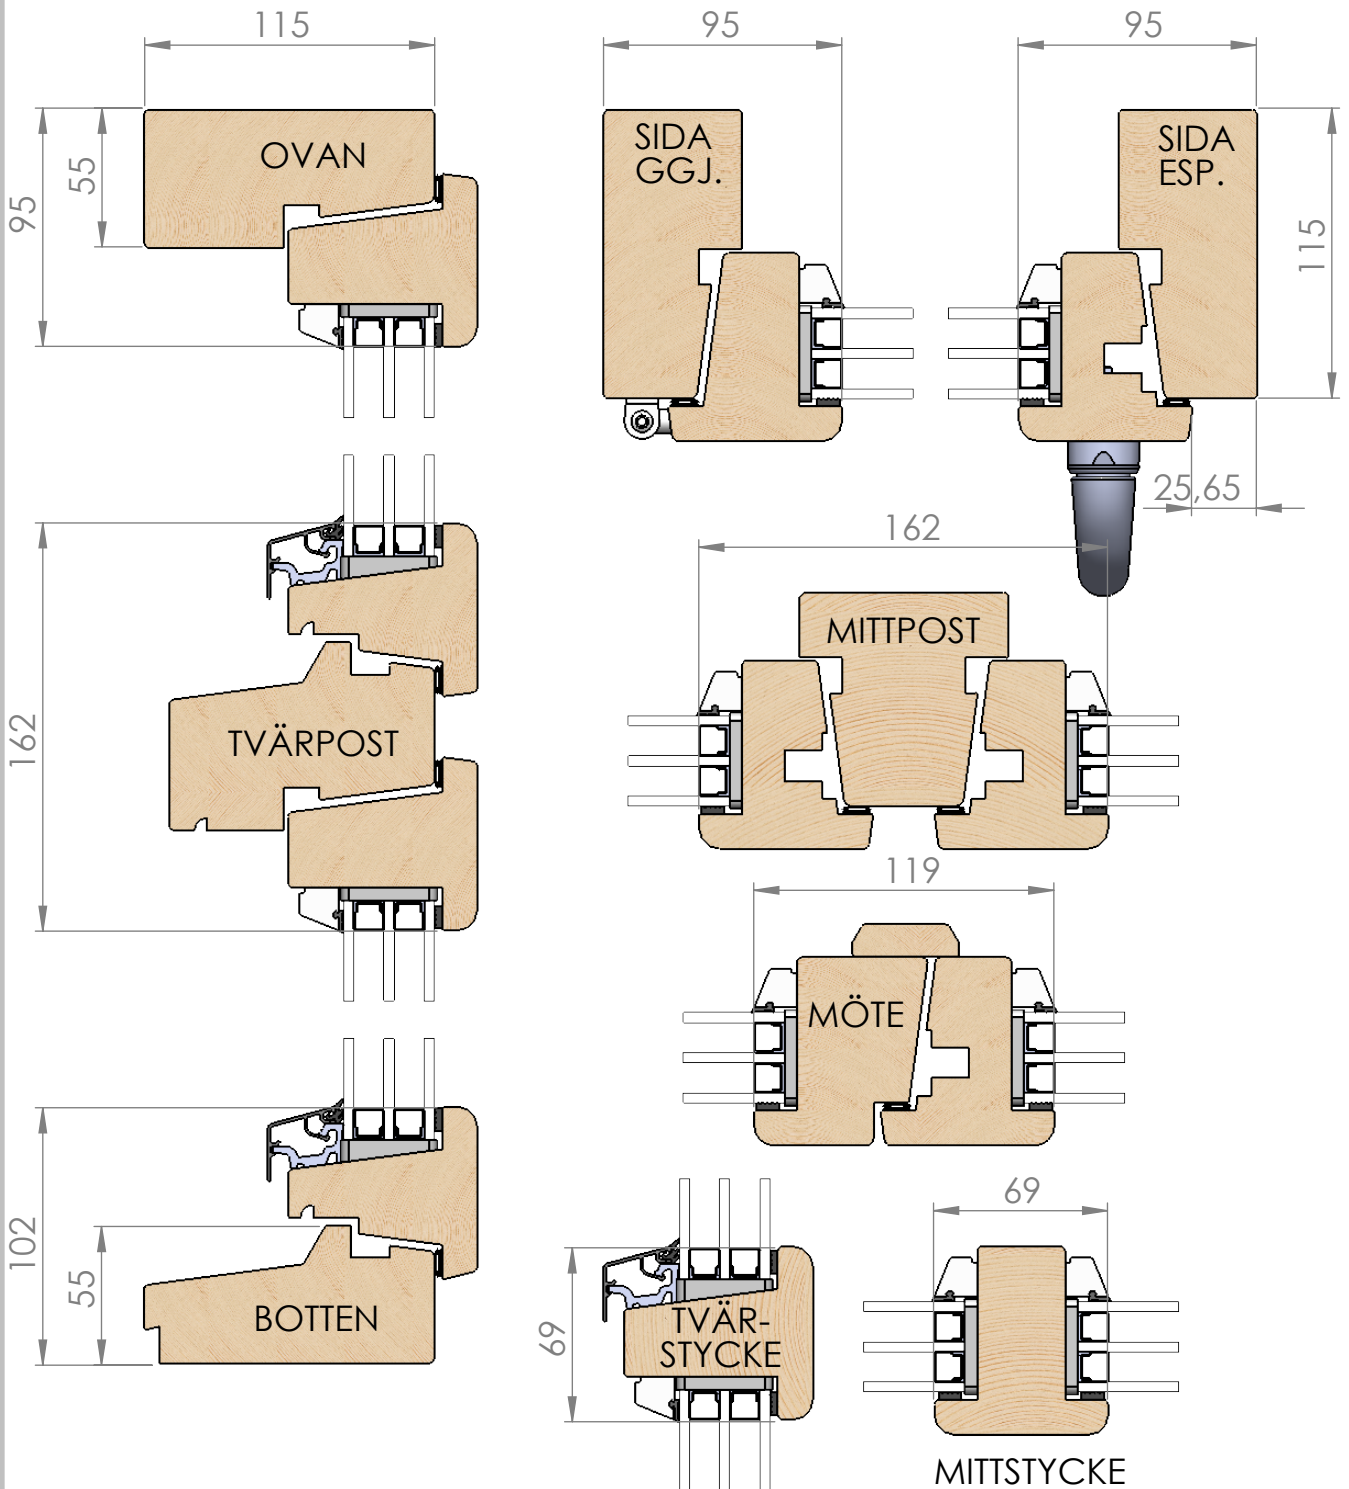

EFI INÅTGÅENDE FÖNSTER, ISOLERGLAS

Önskas annan profil, se detaljritning Profiler.