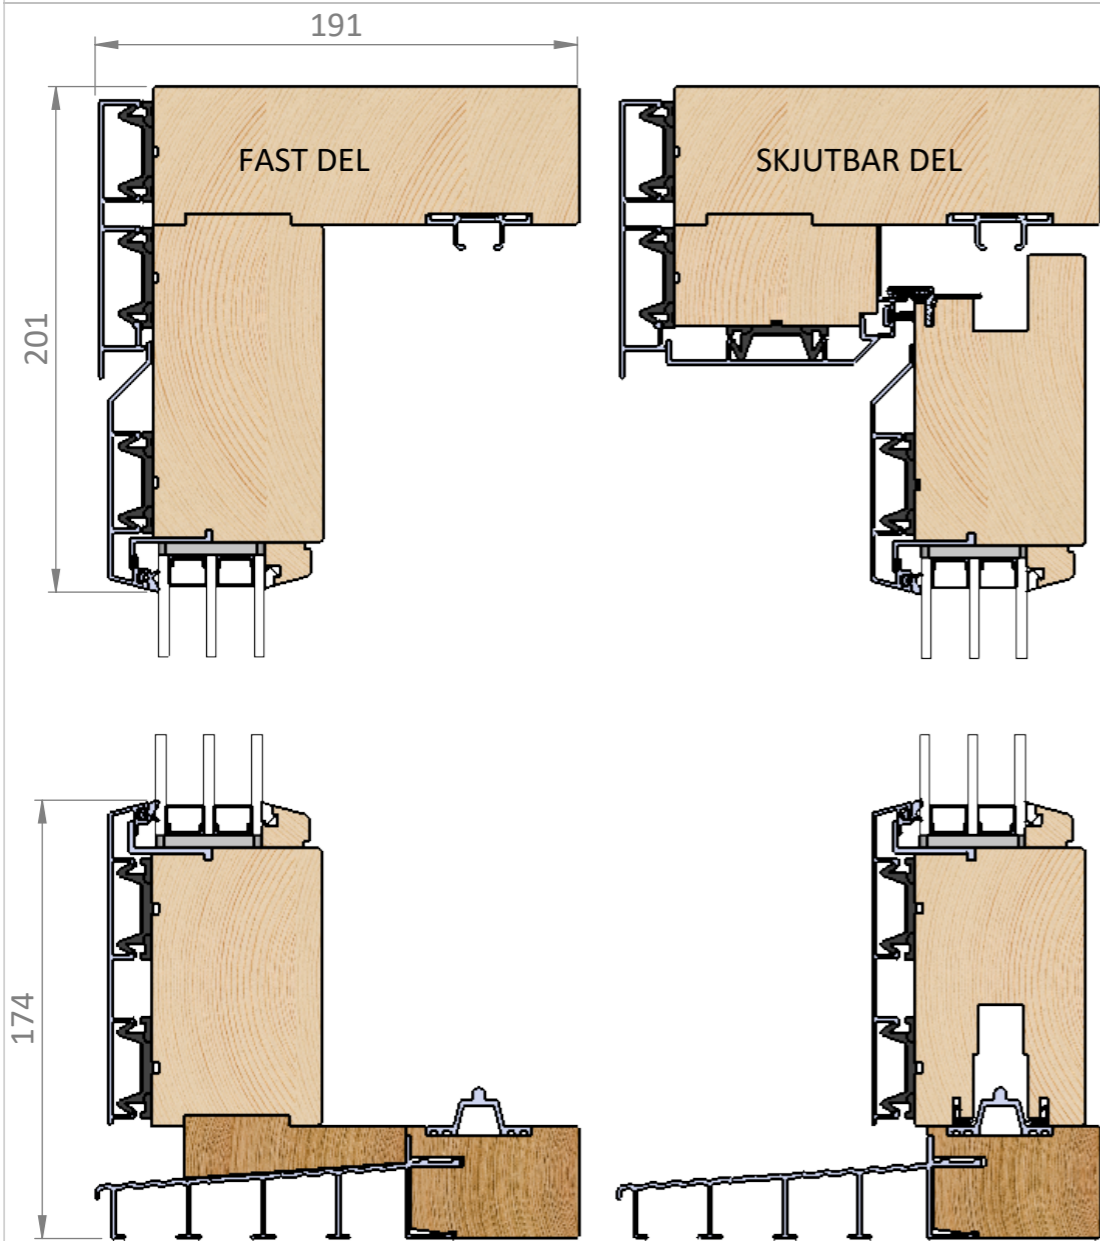

# MAXI-A, LYFTGLIDDÖRRAR, TRIPPELT ISOLERGLAS.

TYP C

TYP A

Ritad av  
A.P Fönstertyp

DWG NO.  
MAXI-AA & MAXI-AC

Datum  
2022-11-17

A3

SHEET 1 OF 1